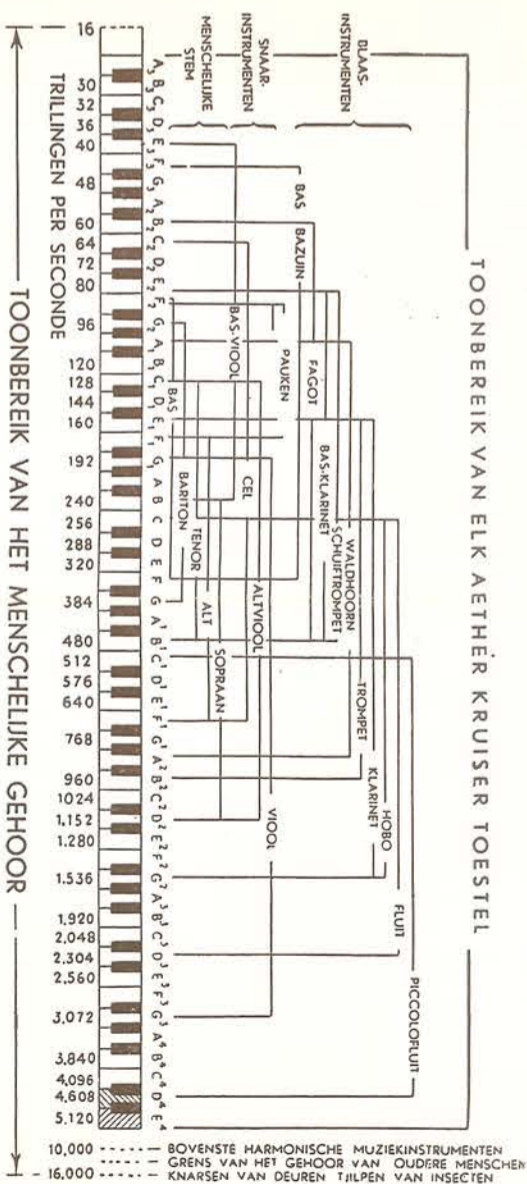

f 495.—

ALG. NED. RADIO UNIE KEIZERSGRACHT 450, AMSTERDAM