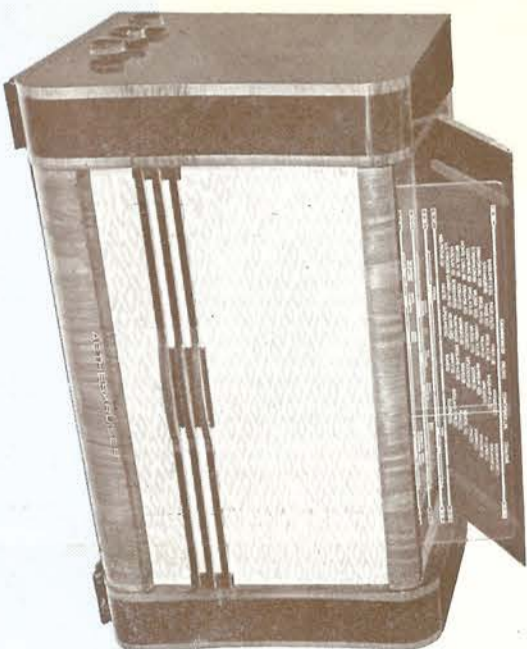

AETHER-KRUISER 1484

Type A. K.

Er zijn altijd mensen, die zelfs op het meest geperfectioneerde radio-apparaat aanmerkingen hebben. Zij vinden de weergave wel mooi, maar toch niet geheel natuurgetrouw. Het is voor deze categorie van muzikale fijnproevers, dat de A.K. 1484 is ontworpen. Dit super-de-luxe apparaat brengt de laagste tonen van een concertorgel, de hoogste klanken van een viool en de fijnste nuances van de menselijke stem volkomen natuurgetrouw tot U. De balans-uitgangstrap en de zorgvuldig aangepaste, grote permanent-dynamische luidspreker met klankvertoeder verwerken het machtigste geluidsvolume volkomen onvervormd. De A.K. 1484 is de technische en artistieke top-prestatie van de Nederlandse radio-industrie.

f 495.—