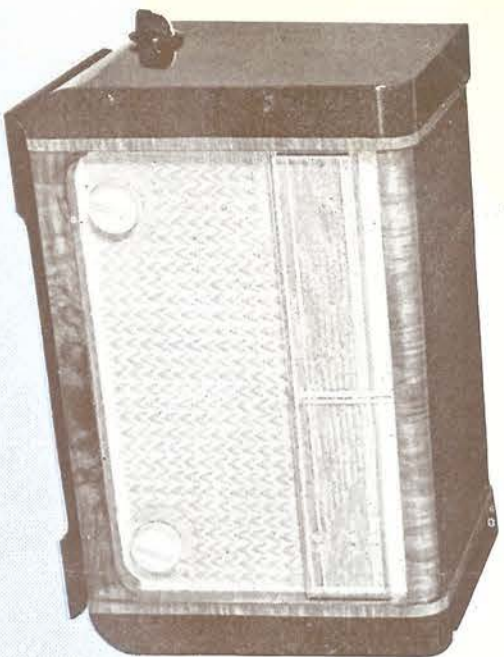

Vraagt vrijblijvend inlichtingen en demonstratie bij:

ELECTRO- EN RADIO-GROOTHANDEL
G. VAN DER SLUIS - ALMELLO

AETHER-KRUISER Type A. K. 1500

Reeds bij het eerste en kleinste toestel van de nieuwe Aether-Kruiser serie is bijzondere aandacht geschonken aan goede geluidskwaliteit. Dit is vooral te danken aan de 17 cm. luidspreker met permanente magneet en de harmonisch aangepaste, fraai gefineerde houten kast. De A.K. 1500 is een volwaardig toestel, dat alle gebruikelijke stations van de korte-, midden- en langegolfband ontvangt en weergeeft. Het geluid kan met behulp van de toonegelaar worden aangepast.

f 295.—

AETHER-KRUISER Type A. K. 1501

De veldoordachte constructie van de Aether-Kruiser A.K. 1501 brengt selectieve en klankrijke weergave van zeer hoge kwaliteit thans onder ieders bereik. De physiologische volumeregeling en timbre-regeling bevorderen in hoge mate de natuurgetrouwe weergave, zowel van muziek-programma's als van het gesproken woord. De krachtige permanent-dynamische luidspreker vindt in de artistiek uitgevoerde notenhouten kast een ideale klankbodem.