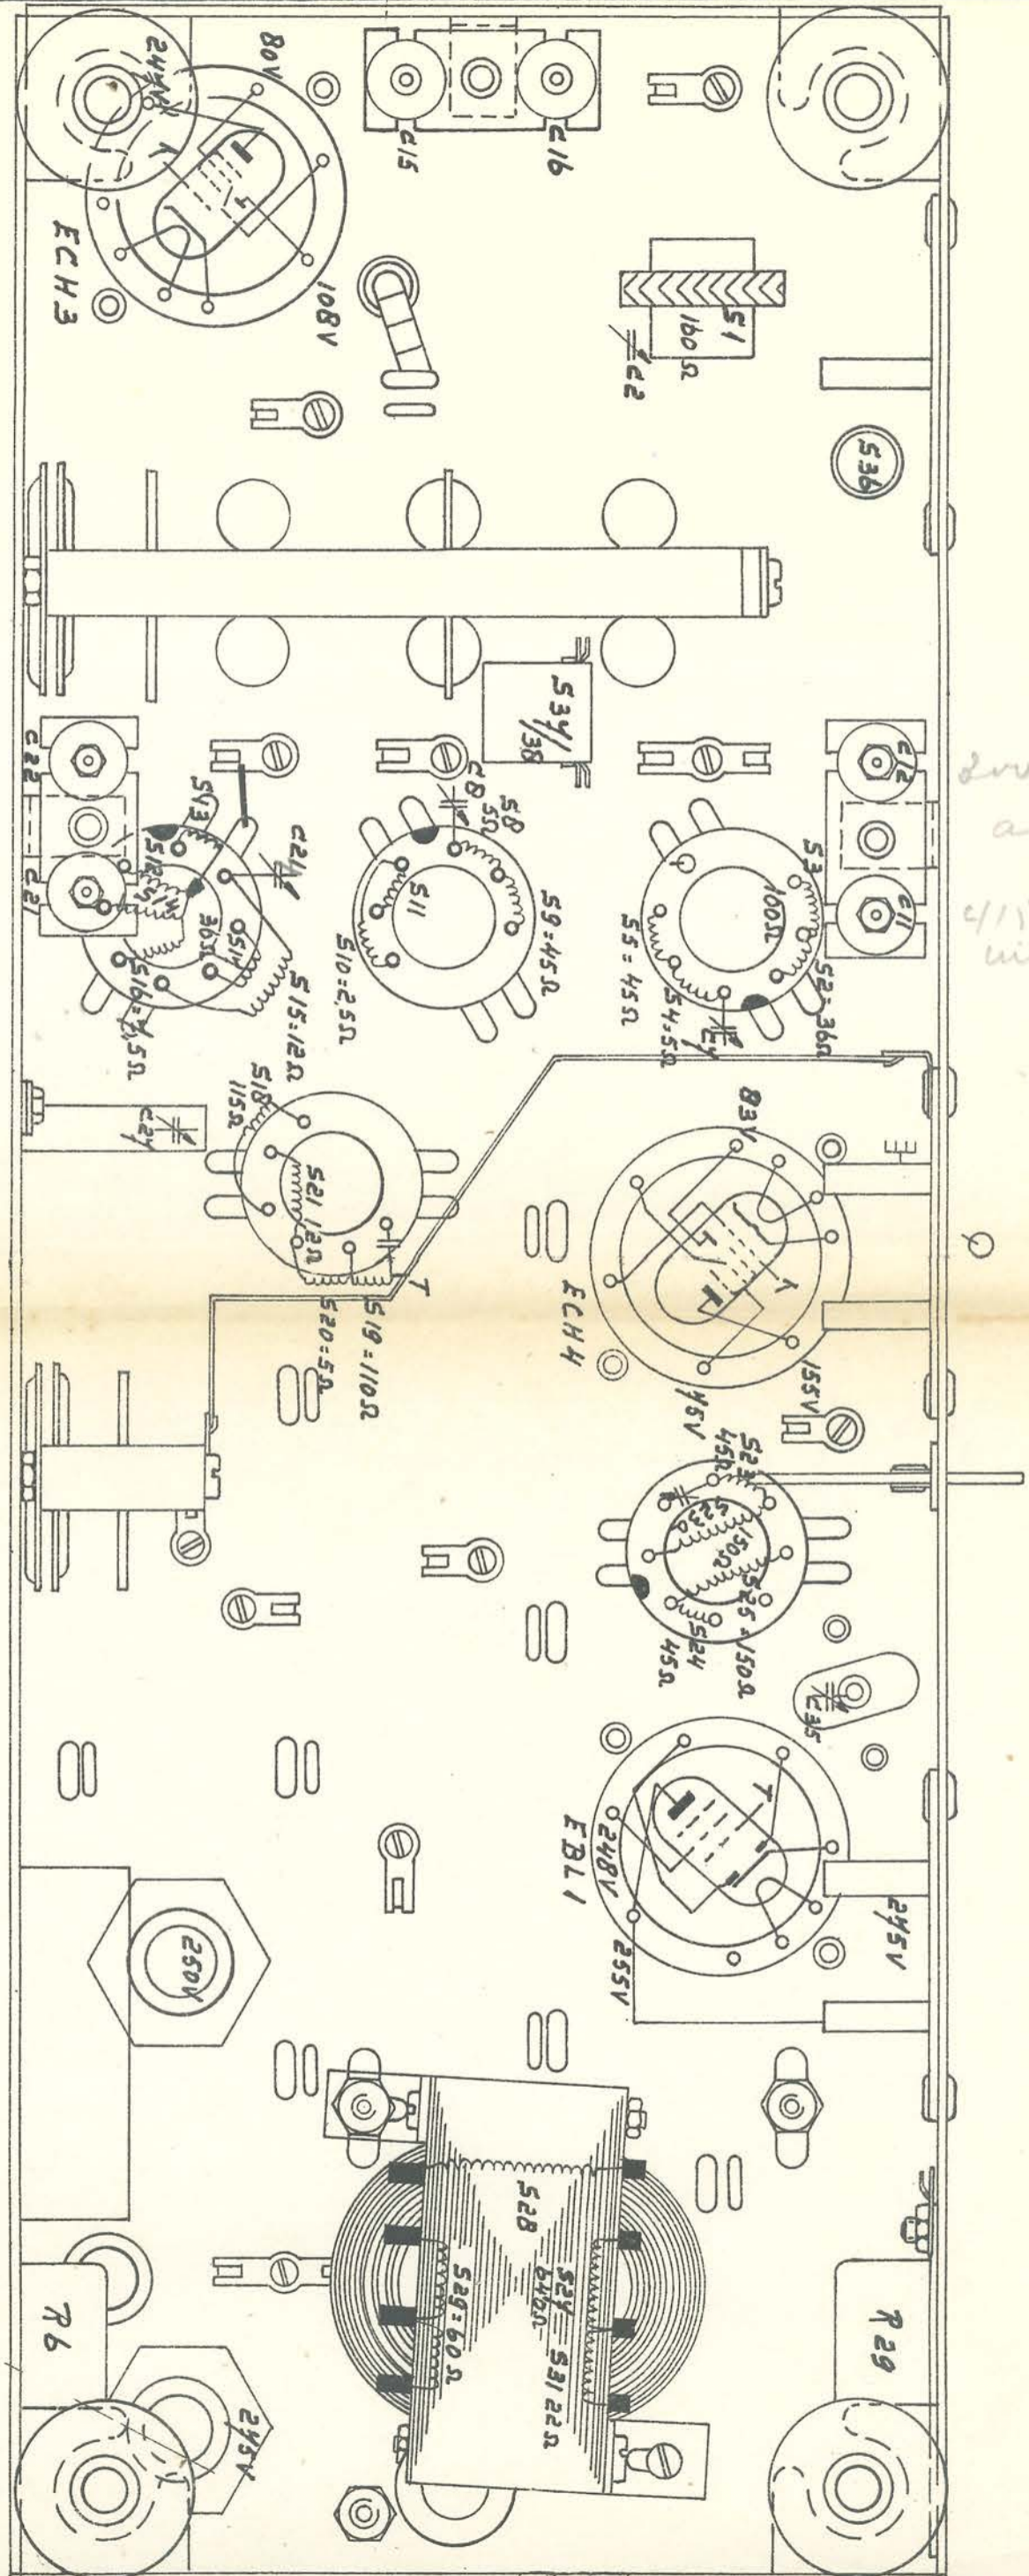

Hoofveelh. ON-SCHRIFTING		BEHAND.		CODE N.	
MAT.					
U = Oppew.	25.0	± 0.5	SCHAAL		
V = Voorbew.	25.0	± 0.05			
VV = Nabew.	25.00	± 0.02			
VVV = Gladbew.	25.1-0.2	± 0.05	MATEN IN mm		
		0.0	EUROP. PROJ.		
VAN DER HEEM N.V. - DEN HAAG					
				LAATSTE WIZ.	CODE N.
				VERVANGT	DATEUM 5-1-40