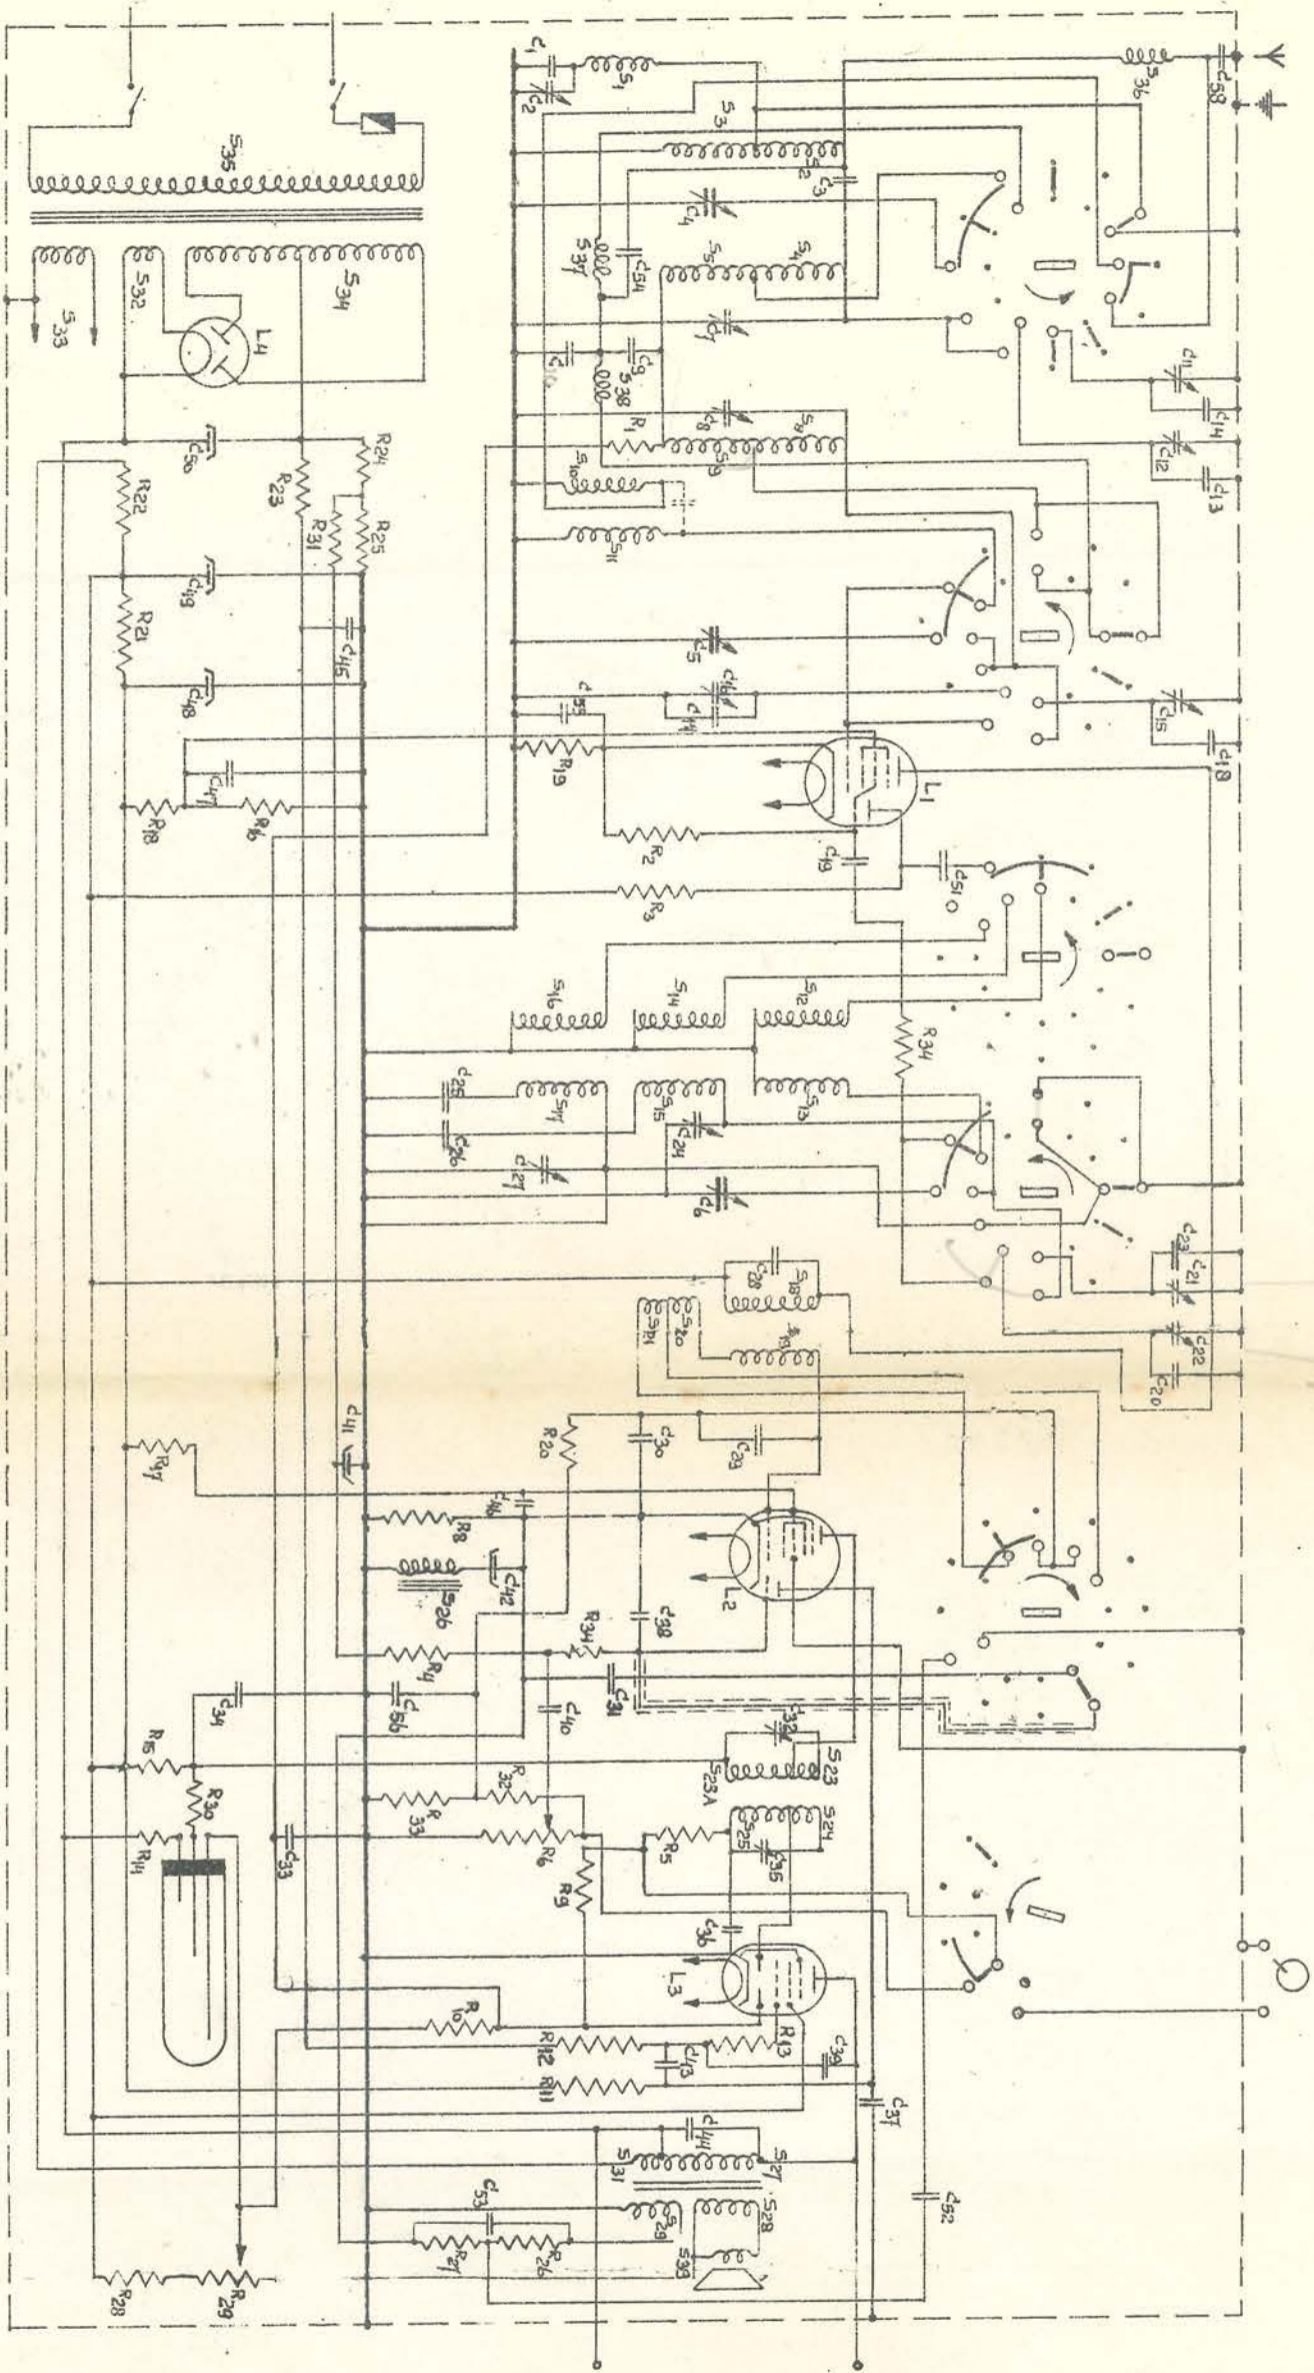

Laatste datum:
Vervangt datum:

Golf lengteschakelaar: Jaarveld, Hilversum, Lange golf, midden golf, ultra korte golf.
Schakelaar getekend in stand U.K.G.
Bandbreedte schakelaar en Gramschak: breed extra hoog, breed, smal, smal met toonreg.
Schakelaar getekend in stand: Smal
Gramfoonschakelaar getekend in stand: Radio

Hoofveelh. ON-SCHRIFTING		BEHAND.		CODE N.	
MAT.					
U = Oppew.	25.0	± 0.5	SCHAAL		
V = Voorbew.	25.0	± 0.05			
VV = Nabew.	25.00	± 0.02			
VVV = Gladbew.	25.1-0.2	± 0.05	MATEN IN mm		
		0.0	EUROP. PROJ.		
VAN DER HEEM N.V. - DEN HAAG					
				LAATSTE WIZ.	CODE N.
				VERVANGT	DATEUM 5-1-40