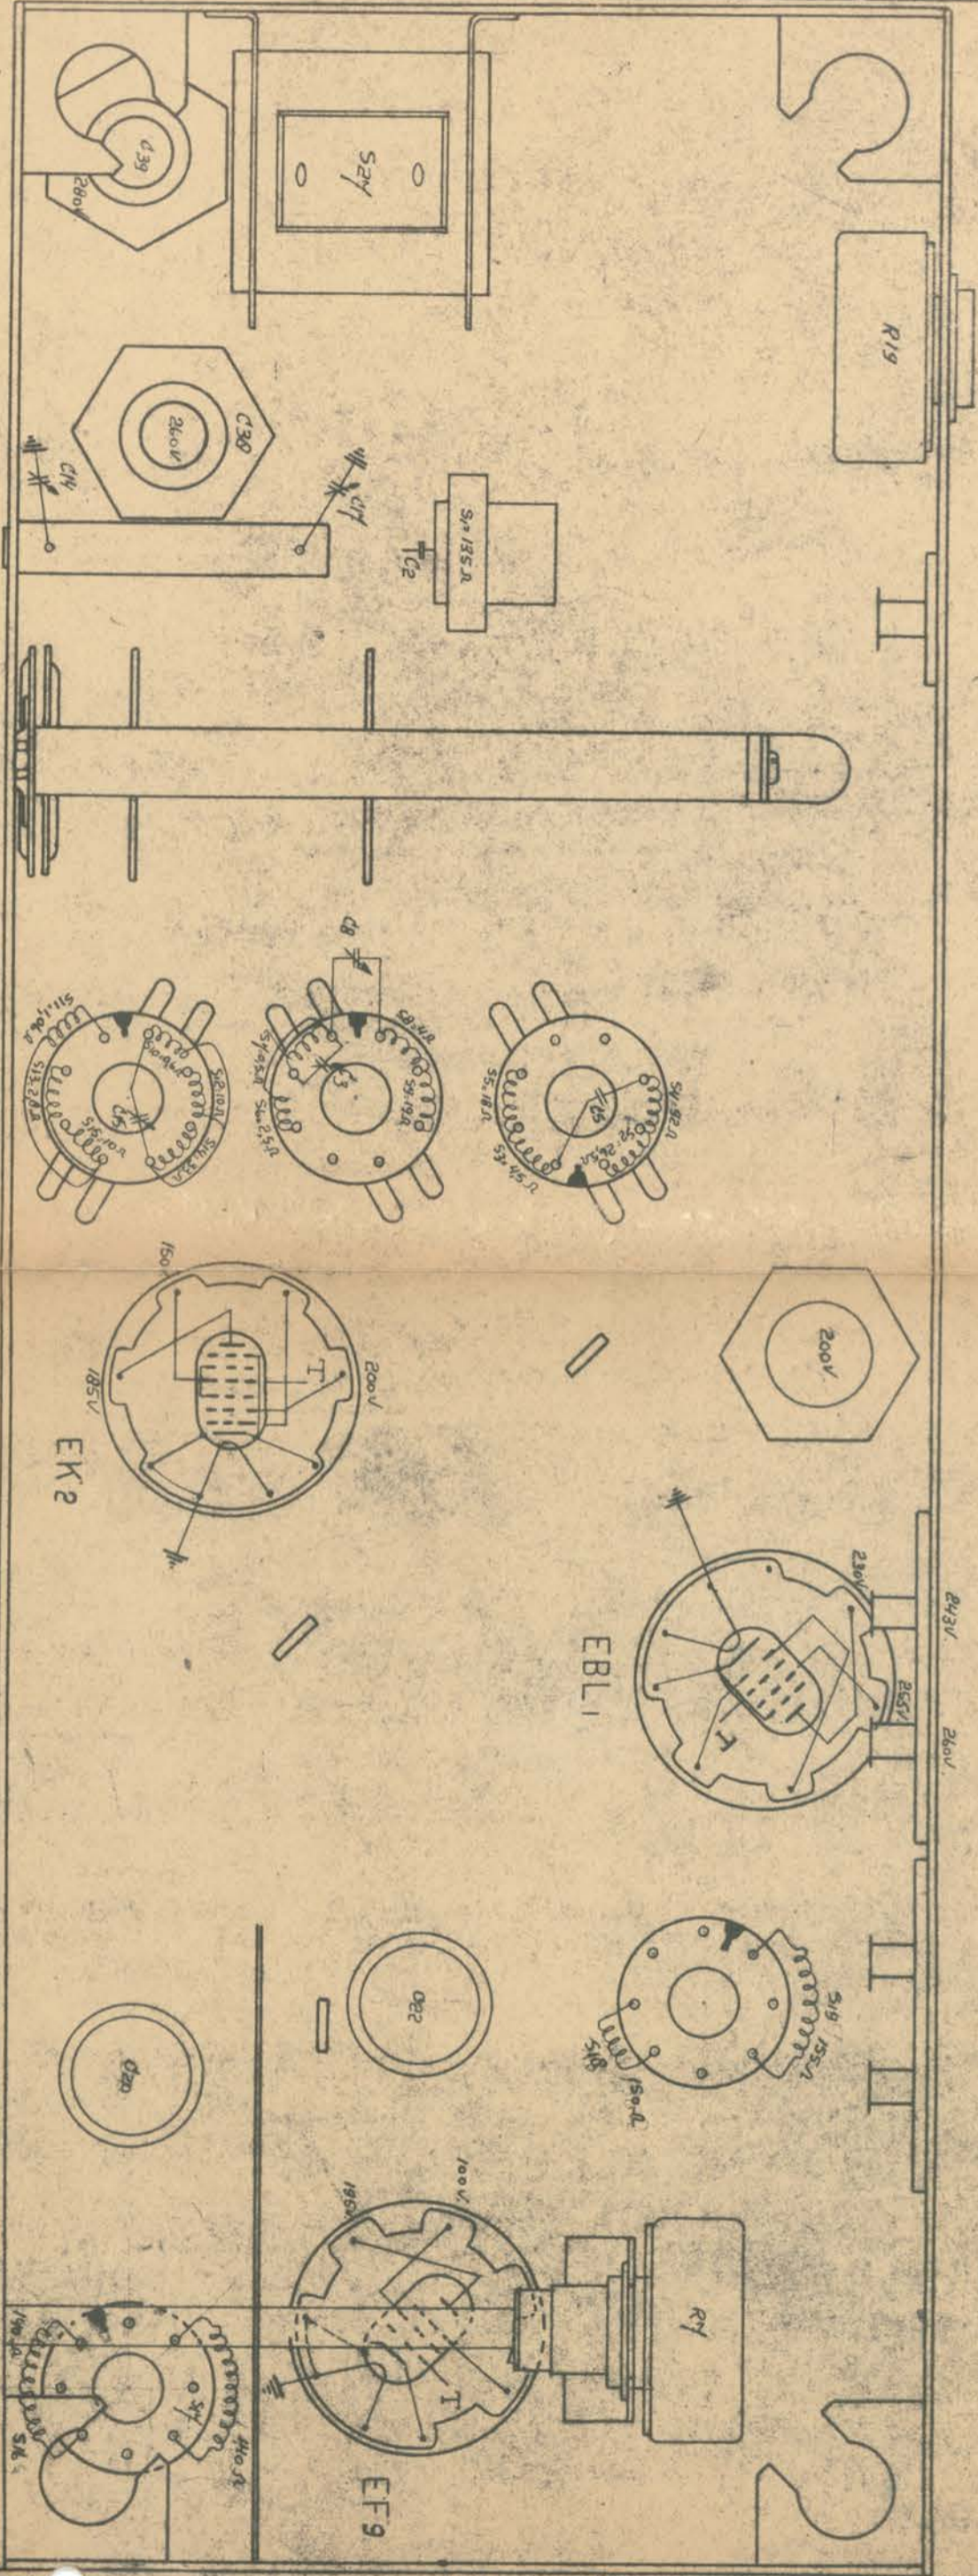

AK 381

HOEV. HEID.	OMSCHRIJVING MATERIAAL	AFM	NORM-AANDUIDING	CODENUMMER	OPMERKINGEN	Post N.
	OMSCHRIJVING	AK 381				
	SERVICE DOCUMENTATIE					
	MATERIAAL:		UITVOERING:			
			Laatste wijz.:	∇ = VOORBEWERKT	25 = ± 0,5	A 3
			dal.:	∇∇ = NABEWERKT	25,0 = ± 0,2	
				∇∇∇ = GLADBEWERKT	25,0 = ± 0,08	
			Schaal: 1/1	Dat.: 2.6.38	TEKENING No	
			Gal.:	Gez.:		